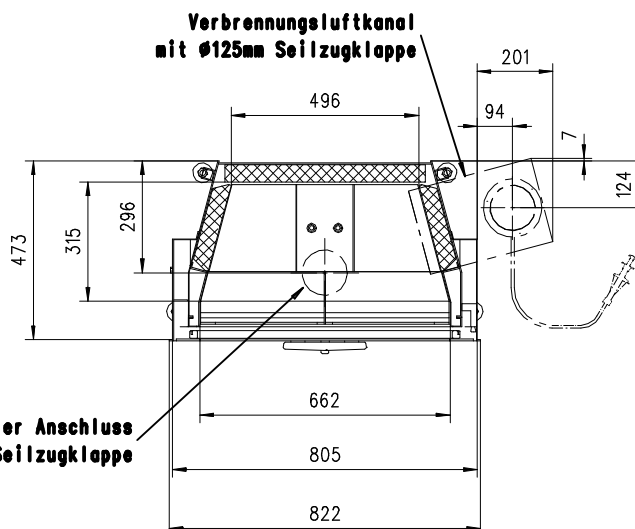

URANUS 570 HK Stil Gen.2

Flach

Massblatt/ Fiche de mesures

1:20

Juni 2009
48\238\001B

Frontansicht
Vue de face

Rauchrohrstützen
senkrecht oder
70° montierbar.

Rauchfang-Kuppel
360° drehbar.

Buse d'évacuation
des fumées sortie
verticale ou à 70°

Dôme pivotant à 360°

Seitenansicht
Vue de côté

**Anschluss für Verbrennungsluftkanal
mit Ø125mm Seilzugklappe**

Aufsicht Austauscher
Echangeur

Grundriss Feuerstelle
Coupe sur foyer

**Optionaler Anschluss
für Ø125mm Seilzugklappe**

Alle Masse in mm ! Massänderungen vorbehalten / Dimensions en mm ! Sous réserve de modifications