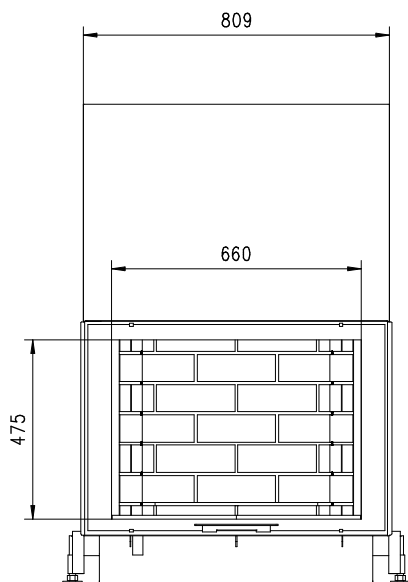

URANUS 570 HK Stil Gen.2

Flach

Massblatt/ Fiche de mesures

1:20

Juni 2009
48\238\001B

Frontansicht
Vue de face

Rauchrohrstützen
senkrecht oder
70° montierbar.

Rauchfang-Kuppel
360° drehbar.

Buse d'évacuation
des fumées sortie
verticale ou à 70°

Dôme pivotant à 360°

Seitenansicht
Vue de côté

**Anschluss für Verbrennungsluftkanal
mit Ø125mm Seilzugklappe**

Aufsicht Austauscher
Echangeur

Grundriss Feuerstelle
Coupe sur foyer

**Optionaler Anschluss
für Ø125mm Seilzugklappe**

Alle Masse in mm ! Massänderungen vorbehalten / Dimensions en mm ! Sous réserve de modifications