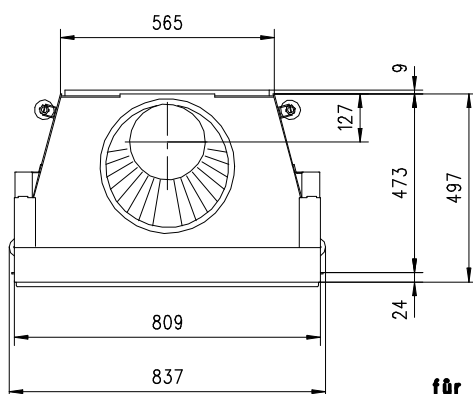

URANUS 570 HK Stil Gen.2

Flach

Massblatt/ Fiche de mesures

1:20

Juni 2009
48\238\001B

Frontansicht
Vue de face

Rauchrohrstützen
senkrecht oder
70° montierbar.

Rauchfang-Kuppel
360° drehbar.

Buse d'évacuation
des fumées sortie
verticale ou à 70°

Dôme pivotant à 360°

Seitenansicht
Vue de côté

**Anschluss für Verbrennungsluftkanal
mit Ø125mm Seilzugklappe**

Aufsicht Austauscher
Echangeur

Grundriss Feuerstelle
Coupe sur foyer

**Optionaler Anschluss
für Ø125mm Seilzugklappe**

Alle Masse in mm ! Massänderungen vorbehalten / Dimensions en mm ! Sous réserve de modifications