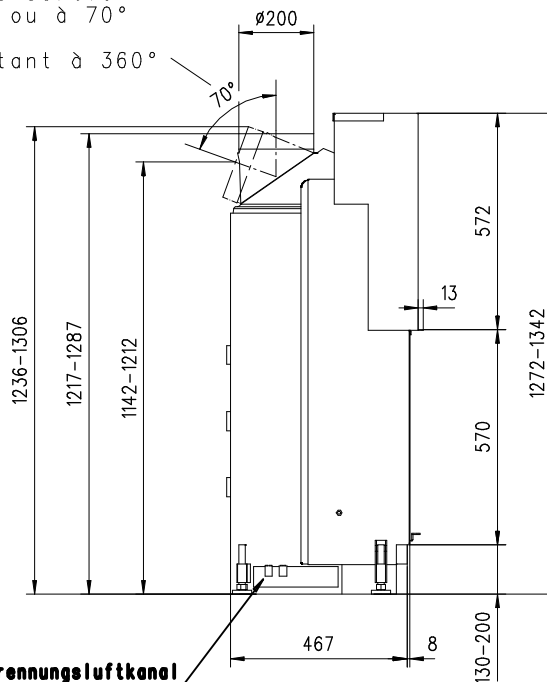

URANUS 570 HK Stil Gen.2

Flach

Massblatt/ Fiche de mesures

1:20

Juni 2009
48\238\001B

Frontansicht
Vue de face

Rauchrohrstützen
senkrecht oder
70° montierbar.

Rauchfang-Kuppel
360° drehbar.

Buse d'évacuation
des fumées sortie
verticale ou à 70°

Dôme pivotant à 360°

Seitenansicht
Vue de côté

**Anschluss für Verbrennungsluftkanal
mit Ø125mm Seilzugklappe**

Aufsicht Austauscher
Echangeur

Grundriss Feuerstelle
Coupe sur foyer

**Optionaler Anschluss
für Ø125mm Seilzugklappe**

Alle Masse in mm ! Massänderungen vorbehalten / Dimensions en mm ! Sous réserve de modifications